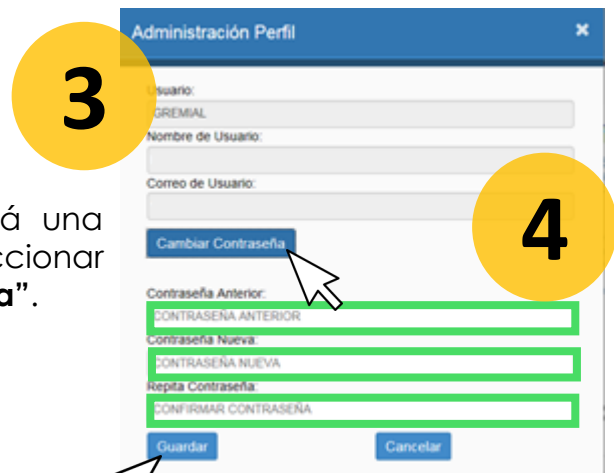

INSTRUCTIVO DE CAMBIO CONTRASEÑA PARA SEADEx WEB

Ministerio de Economía Portal VUPE Asociación de Exportadores Superintendencia de Admon. Tributaria Soporte tecnico 24/7

ULTIMAS NOTICIAS:

BIENVENIDOS A LA NUEVA IMAGEN DE SEADEx, ENVÍA TUS COMENTARIOS AL CORREO: MEJORASNUEVAIMAGEN@

Ingresar con **Usuario** y **Contraseña** proporcionado.

Debes de ingresar a la opción **“Administración de Usuario”**.

A continuación se desplegará una pantalla donde debe de seleccionar la opción **“Cambiar Contraseña”**.